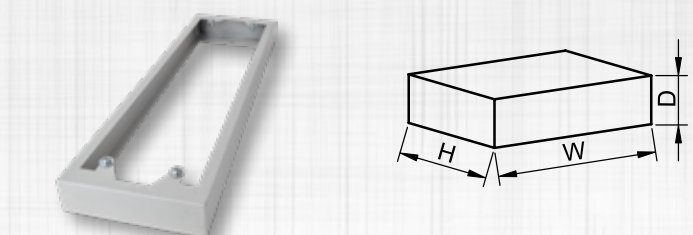

Alapkeret padló telepítéshez

TRACON	W (mm)	H (mm)	D (mm)
TGEBF	600	180	50