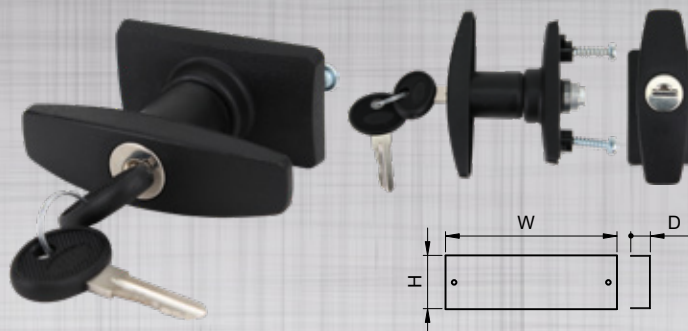

Biztonsági zár kulccsal TGE sorozathoz

TRACON	W (mm)	H (mm)	D (mm)
TGESL	90	35	75