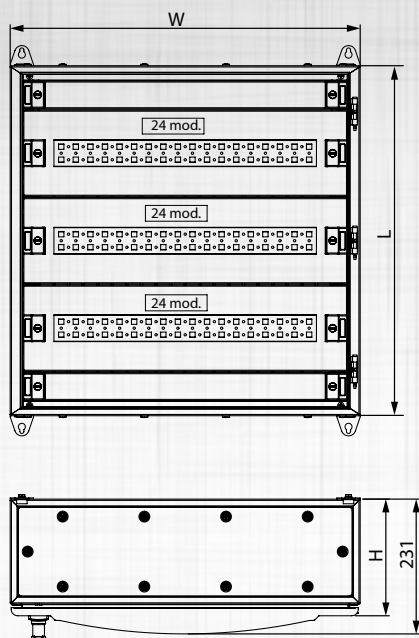

MEGJELENT!

A részletes adatlapokat megtalálja webáruházunkban és applikációnkban!

TRACON
ELECTRIC®

2120 Dunakeszi, Pallag u. 23. • Telefon: (+36-27) 540-000
www.tracon.hu • megrendeles@tracon.hu • ertesites@tracon.hu

További információ viszonteladóinknál!