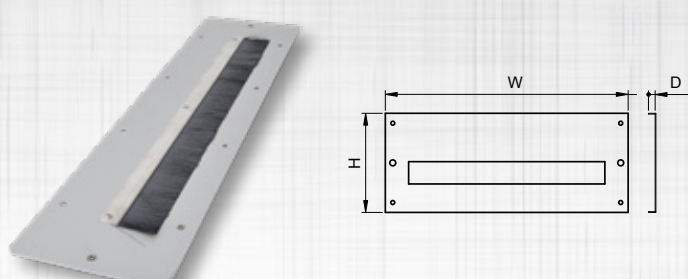

TRACON	W (mm)	H (mm)	D (mm)
TGESL	90	35	75

Alapkeret padló telepítéshez

TRACON	W (mm)	H (mm)	D (mm)
TGEBF	600	180	50

Fésűs kábel bevezető

TRACON	W (mm)	H (mm)	D (mm)
TGECE	568	152	6

Szigetelt földelő sín /N/PE/

TRACON		x 	I_n	 mm ²	L (mm)	H (mm)	W (mm)	d (mm)	 M
NPE-Z-24	6 × 9	24	max. 63 A	2,5-16	250	18,3	7,6	4×5,5 + 20×4,5	4×M5 + 20×M4
NPE-Z-38	8 × 12	38	max. 100 A	4-25	360	26,5	13,7	10×7,5 + 28×5,5	10×M6 + 28×M5